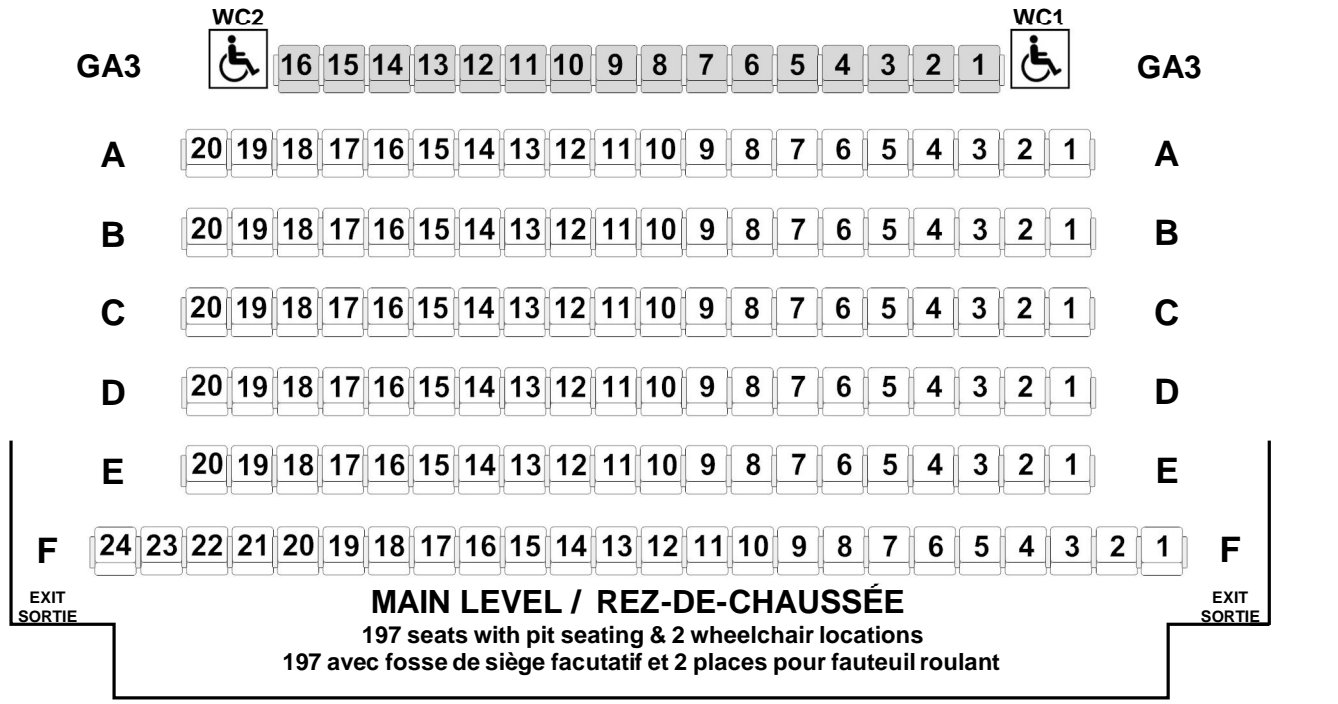

STUDIO THEATRE - PIT SEATING CONFIGURATION
STUDIO-THÉÂTRE - SIÈGES AU PARTERRE

STAGE/SCÈNE

- Assistive Listening Devices Available**
Des appareils d'écoute individuels pour personnes malentendantes sont disponibles
- Non-fixed seating location**
Allocation des sièges portatif

TOTAL SEATING CAPACITY / NOMBRE DE PLACES TOTAL
233 seats & 4 wheelchair locations
233 sièges & 4 places pour fauteuil roulant