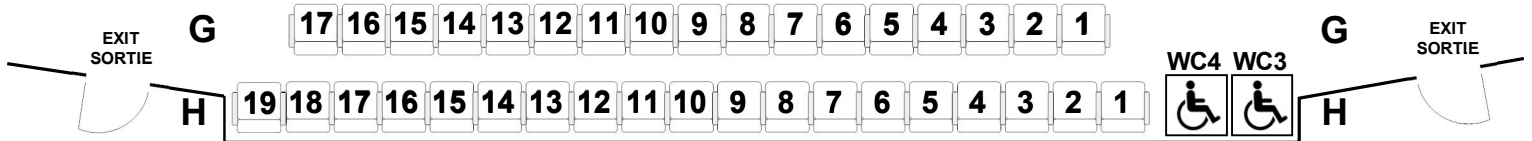

STUDIO THEATRE - STANDARD SEATING CONFIGURATION  
STUDIO-THÉÂTRE - CONFIGURATION STANDARD

STAGE/SCÈNE

MAIN LEVEL / REZ-DE-CHAUSSÉE

163 seats standard & 2 wheelchair locations  
163 sièges standards et 2 places pour fauteuil roulant

GALLERY LEVEL / NIVEAU DE LA GALERIE

36 seats & 2 wheelchair locations  
36 sièges et 2 places pour fauteuil roulant

Assistive Listening Devices Available  
Des appareils d'écoute individuels pour personnes malentendantes sont disponibles