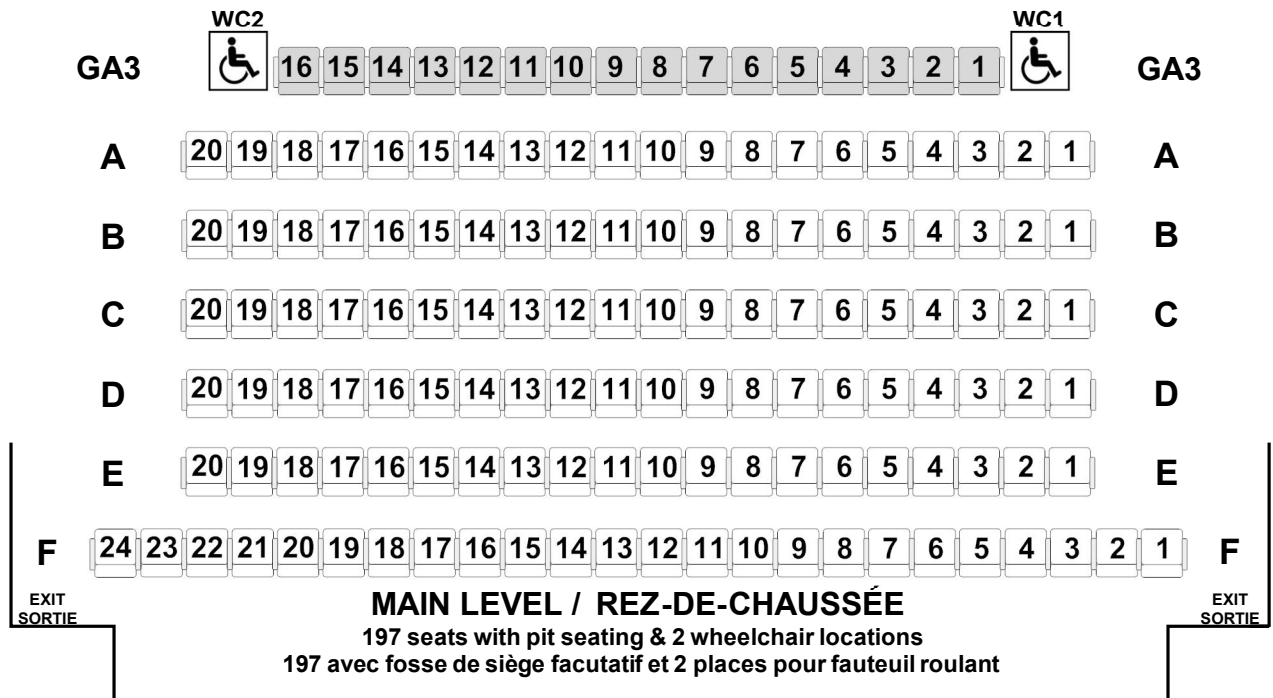

STUDIO THEATRE - PIT SEATING CONFIGURATION  
STUDIO-THÉÂTRE - SIÈGES AU PARTERRE

**STAGE/SCÈNE**

Assistive Listening Devices Available  
Des appareils d'écoute individuels pour personnes malentendantes sont disponibles

Non-fixed seating location  
Allocation des sièges portatif

TOTAL SEATING CAPACITY / NOMBRE DE PLACES TOTAL

233 seats & 4 wheelchair locations  
233 sièges & 4 places pour fauteuil roulant